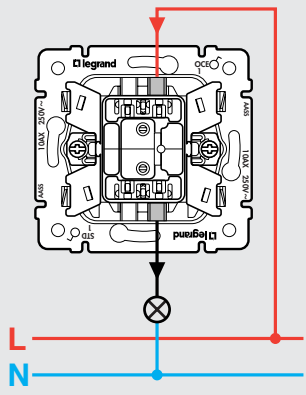

Suno™
 OCE 1 - OCE 1T - OCE 1 IP44 - OCE 2 - OCE 5
 OCE 6 - OCE 6L - OCE 6M - OCE 6/2 - OCE 7 - OCE 7L
 OCE 1P - OCE 1PL - OCE 1PLE - OCE 6P+6P - OCE 1+6 - OCE 1+6P

OCE 1 - 1P - 6

OCE 1T - 6L

OCE 1P

OCE 1PL

OCE 1PLE - 1 PL

OCE 2

OCE 5 - 6/2 - 6P+6P

OCE 6M

OCE 1+6 - 1+6P

OCE 7

OCE 7L

OCE 1 IP44

10 AX 250V~
 OCE 1 - 1T - 1 IP44 - 2 - 5
 6 - 6L - 6/2 - 7 - 7L

10 A 250V~
 OCE 1P - 1PL - 6P+6P
 1+6 - 1+6P

10 A 12V~
 OCE 1PLE

16 A 250V~
 OCE 6M

OCE 1 - 1 IP44

OCE 1P

OCE 1T

OCE 1PL