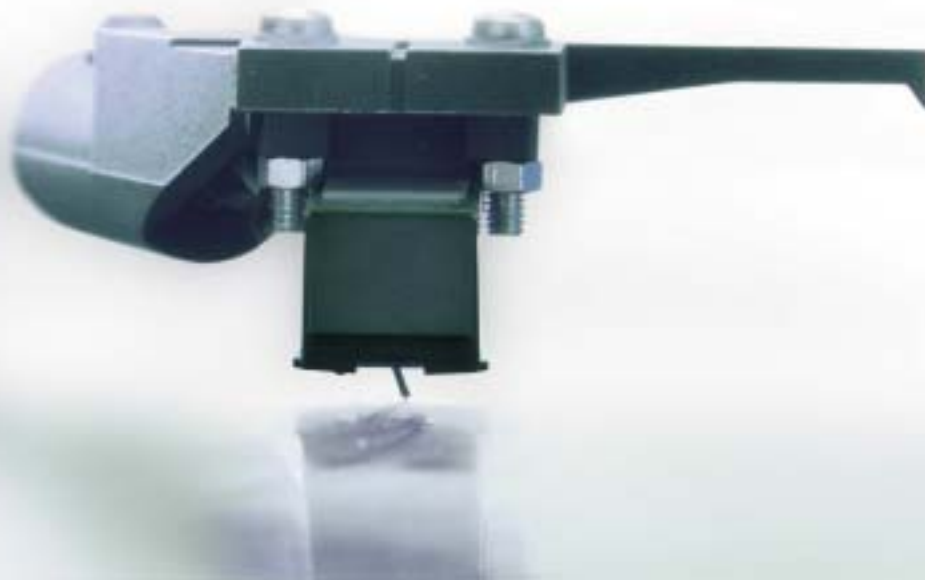

Valena™

Ritmul vieții în fiecare cameră

■ „Sistemul de Distribuție a Sunetului” Valena™ permite muzicii să ajungă oriunde dorești. Ascultă un aparat de radio FM integrat sau conectează sistemul MP3, computerul sau sistemul Home Cinema la portul de intrare Aux. Bucură-te de muzică în fiecare cameră, la orice nivel al volumului.