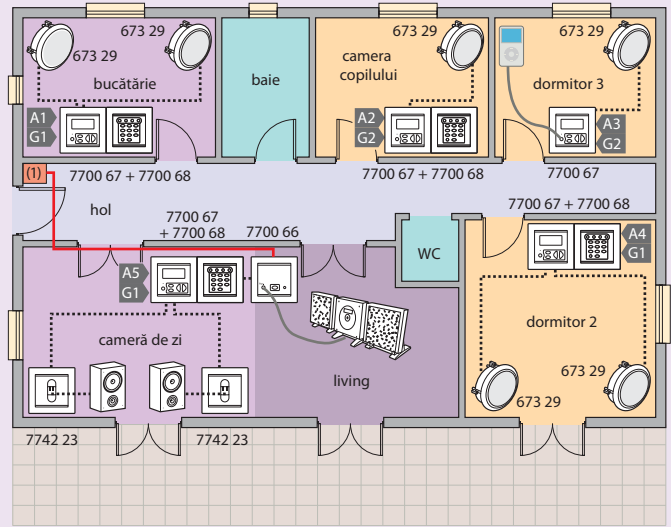

Instalare pentru mai multe camere Doar funcția de distribuție a sunetului

Surse audio:

- Bucătărie A1: sursa audio centrală care se găsește în A5, sau un dispozitiv conectat la intrarea auxiliară a A1
- Dormitor A3: sursa audio centrală care se găsește în A5, sau un dispozitiv conectat la intrarea auxiliară a A3
- Living A5: sursa audio centrală care se găsește în A5, sau un dispozitiv conectat la intrarea auxiliară a A5

Distribuția sunetului, comunicare și monitorizare copii

Surse audio:

- Bucătărie A1, grup G1: sursa audio centrală care se găsește în A5, sau radio FM A1, sau un dispozitiv conectat la intrarea auxiliară a A1, sau dormitorul copilului