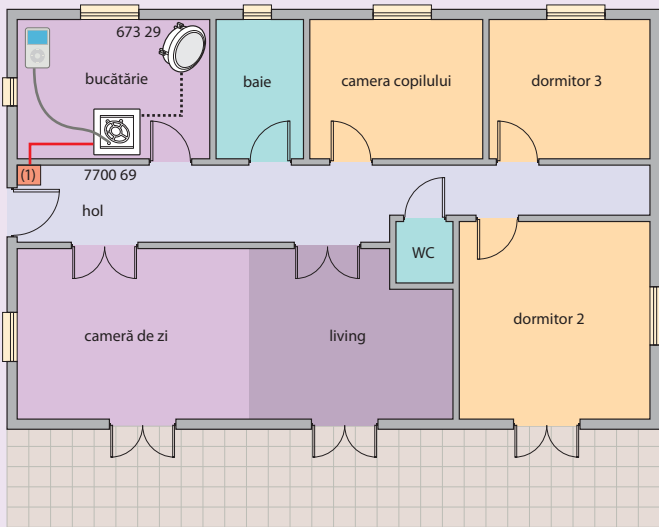

Valena™

sistem de distribuție a sunetului

Model de instalare

Instalare pentru o singură cameră

Surse audio: radio FM sau un dispozitiv conectat la intrarea auxiliară

Funcții principale:

receptor FM, memorie: maximum 10 frecvențe radio
Căutare automată
Intrare auxiliară
leșire mono sau stereo (4, 8 sau 16 Ω)