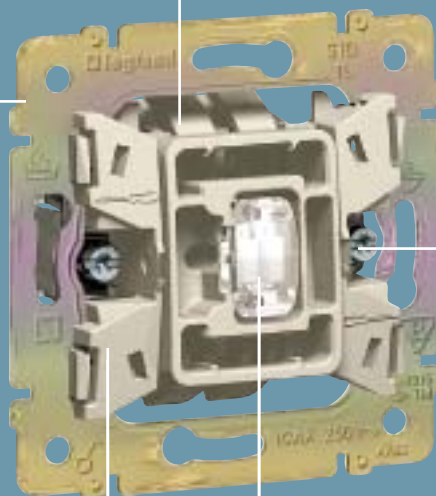

Tuner FM Stereo

Comandă locală cu ecran LCD

Intrare principală pentru sursă

Boxe integrate

Sistemul de Distribuție a Sunetului Valena™
îți permite să aduci muzica în fiecare
cameră și să o controlezi așa cum dorești.

Valena™

Rapiditate în execuție
la fiecare instalare

Uniformizare
ușoară pentru
montare în grup

Cablare rapidă și sigură
cu conectare automată a
cablurilor

Pregătit de
montare, cu
borne
deșurubate

Mecanismul de conectare
poate fi prins de șasiu
în 4 puncte

Lămpi indicatoare cu acces
frontal pentru înlocuire
ușoară

Mecanismul Valena™ permite o instalare rapidă, în condiții de protecție maximă, cu manevrare în deplină siguranță și conectare automată a cablurilor.