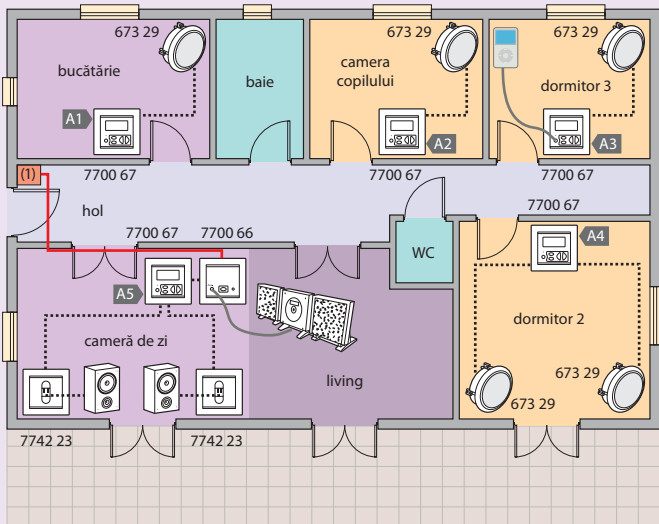

Valena™

sistem de distribuție a sunetului

Model de instalare

Instalare pentru o singură cameră

Surse audio: radio FM sau un dispozitiv conectat la intrarea auxiliară

Funcții principale:

receptor FM, memorie: maximum 10 frecvențe radio
Căutare automată
Intrare auxiliară
leșire mono sau stereo (4, 8 sau 16 Ω)

Instalare pentru mai multe camere Doar funcția de distribuție a sunetului

Surse audio:

- Bucătărie A1: sursa audio centrală care se găsește în A5, sau un dispozitiv conectat la intrarea auxiliară a A1
- Dormitor A3: sursa audio centrală care se găsește în A5, sau un dispozitiv conectat la intrarea auxiliară a A3
- Living A5: sursa audio centrală care se găsește în A5, sau un dispozitiv conectat la intrarea auxiliară a A5