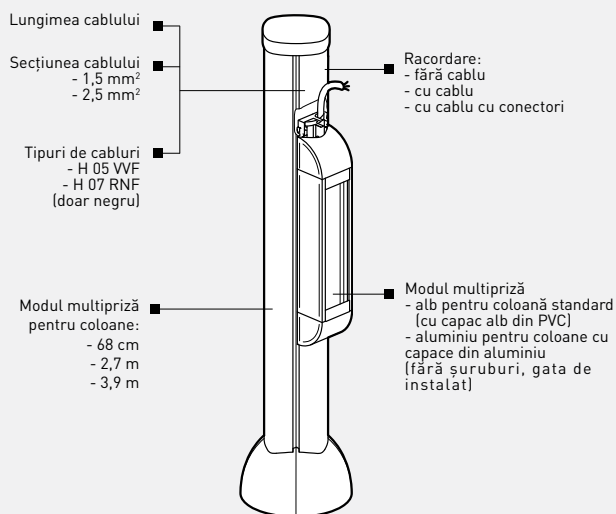

coloane și minicoloane

- Permite distribuția pe verticală a circuitelor de joasă tensiune și curenți slabi, în compartimente separate, până la postul de lucru
- Alimentație din plafon și/sau pardoseală
- Echipabile cu module multipriză (vezi pag. 92)

Amb.	Ref.	Coloană mobilă
		<p>Compusă din :</p> <ul style="list-style-type: none"> • 1 corp central din aluminiu cu lungimea de 2 m, 4 compartimente • Burduf elastic Ø60 mm, capacitate 4 x Ø20, lungimea 2 m • Un picior, 12 kg, gabarit : Ø400 mm • 4 capace albe din PVC <p>Racordarea pe la partea superioară, din plafon, cu ajutorul burdufului elastic Rază de deplasare față de punctul de racordare 1,5m Fixarea în plafon fals cu înălțimea maximă 3m Lungime 2,00 m</p>
1	307 00	
		<p>Minicoloană</p> <p>Compusă din :</p> <ul style="list-style-type: none"> • 1 corp central din aluminiu, 4 compartimente • 1 piesă de fixare cu capac de protecție • 4 capace albe din PVC sau 4 capace din aluminiu • 1 capac pentru capătul superior <p>Mini-coloană echipabilă Înălțime 68 cm</p>
1	<p>Aluminiu 307 29 Alb 307 42</p>	

Module multipriză echipabile

Pentru coloane

Se echipază cu prize Mosaic
4 module - Lungime 215 mm
8 module - Lungime 325 mm
12 module - Lungime 415 mm

Support Lexic Legrand

Se fixează pe modulele neechipate pentru coloane
• Se livrează cu capac de protecție pentru a evita declanșările nedorite
• Se recomandă asocierea cu 2 elemente distanțiere pentru trecere cablu 0,5 module ref. 044 40. Pentru montajul unui aparat de protecție modulară, dimensiune 1 modul

module multipriză pentru coloane și minicoloane

MODUL MULTIPRIZĂ PENTRU COLOANE ALB SAU DIN ALUMINIU

ALEGEREA STRUCTURII

ALEGEREA FUNCȚIUNILOR