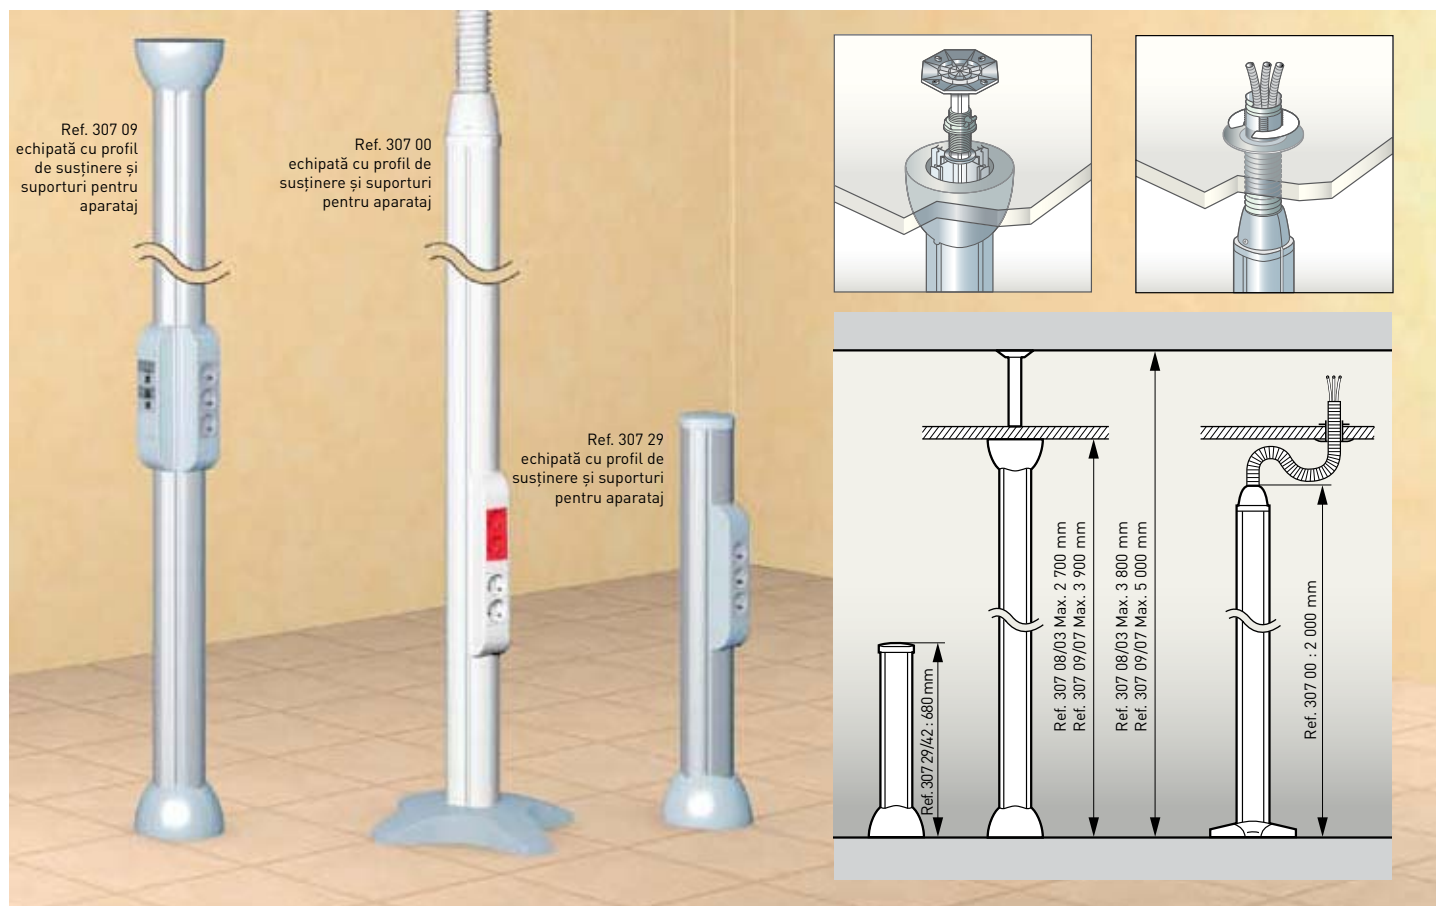

coloane și minicoloane

- Permite distribuția pe verticală a circuitelor de joasă tensiune și curenți slabi, în compartimente separate, până la postul de lucru
- Alimentație din plafon și/sau pardoseală
- Echipabile cu module multipriză (vezi pag. 92)

Amb.	Ref.	Coloane și minicoloane
		<p>Compuse din:</p> <ul style="list-style-type: none"> • 1 corp central din aluminiu • 1 tijă telescopică pentru reglarea înălțimii (lungime: 1,10 m) • 2 piese de fixare cu capace de protecție • capace albe din PVC sau capace din aluminiu
		<p>Coloane 4 compartimente</p> <p>Lungime 2,70 m Se pot adapta pentru înălțimi de planșeu de până la 3,80 m Lungime 3,90 m Se pot adapta pentru înălțimi de planșeu de până la 5 m</p> <p>Semicoloane 2 compartimente</p> <p>Lungime 2,70 m Se pot adapta pentru înălțimi de planșeu de până la 3,80 m Lungime 3,90 m Se pot adapta pentru înălțimi de planșeu de până la 5 m</p>
	<p>Aluminiu 307 08 Alb 307 03</p> <p>307 09 307 07</p> <p>307 35</p> <p>307 36</p>	 

Amb.	Ref.	Coloană mobilă
		<p>Compusă din :</p> <ul style="list-style-type: none"> • 1 corp central din aluminiu cu lungimea de 2 m, 4 compartimente • Burduf elastic Ø60 mm, capacitate 4 x Ø20, lungimea 2 m • Un picior, 12 kg, gabarit : Ø400 mm • 4 capace albe din PVC <p>Racordarea pe la partea superioară, din plafon, cu ajutorul burdufului elastic Rază de deplasare față de punctul de racordare 1,5m Fixarea în plafon fals cu înălțimea maximă 3m Lungime 2,00 m</p>
1	307 00	
		<p>Minicoloană</p> <p>Compusă din :</p> <ul style="list-style-type: none"> • 1 corp central din aluminiu, 4 compartimente • 1 piesă de fixare cu capac de protecție • 4 capace albe din PVC sau 4 capace din aluminiu • 1 capac pentru capătul superior <p>Mini-coloană echipabilă Înălțime 68 cm</p>
1	<p>Aluminiu 307 29 Alb 307 42</p>	